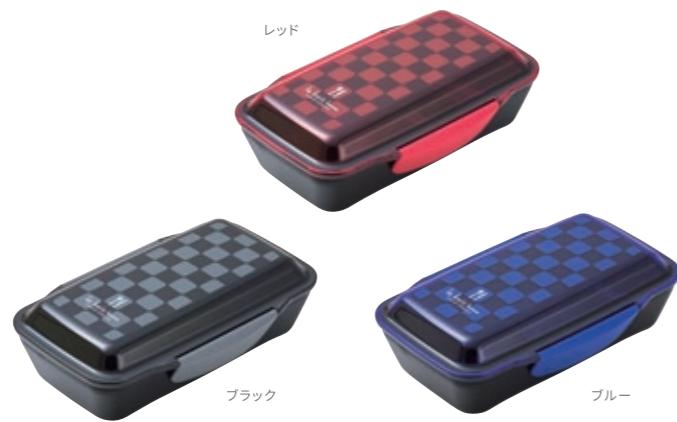

本体価格 ¥1,600 + 税

「フライハイ」  
コンビセット

434867 ブラック  
434843 レッド  
434850 ブルー  
【サイズ】ケース:205×52×H23mm 箸:19.5cm スプーン:180mm  
【入数】5×24  
■日本製

本体価格 ¥700 + 税

「フライハイ」  
箸・箸箱セット(M)

797863 ブラック  
797849 レッド  
797856 ブルー  
【サイズ】箸箱:205×28×H14mm 箸:19.5cm 【入数】10×12 ■日本製

本体価格 ¥650 + 税

FREIHEIT  
ORIGINAL COLLECTION

「フライハイ」

...ドイツ語で「自由」をあらわしています。モザイクタイルのような幾何学的デザイン。色々な盛り付けで自由にアレンジして楽しんでみてください。

「ルボア・オム」  
ドームランチボックス750

665681 ブラック  
665711 レッド  
665698 ブルー

【サイズ】220×142×H69mm 【容量】750ml  
【入数】1×36  
■日本製

本体価格 ¥1,400 + 税

「ルボア・オム」  
ドームランチボックス1000

679688 ブラック  
679718 レッド  
679695 ブルー

【サイズ】220×142×H85mm 【容量】1,000ml  
【入数】1×36  
■日本製

本体価格 ¥1,500 + 税

「ルボア・オム」

...ルボアはフランス語で「小さな森」をあらわしています。格子を基調としたカジュアルなデザインが魅力です。