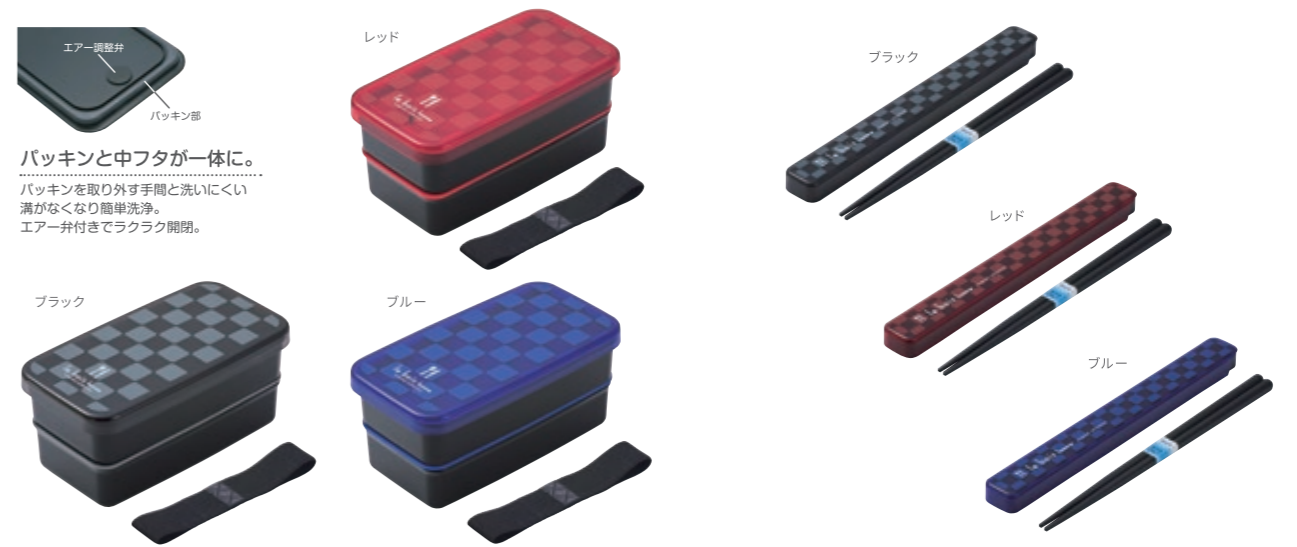

本体価格 ¥1,400 + 税

「ルボア・オム」  
ドームランチボックス1000

679688 ブラック  
679718 レッド  
679695 ブルー

【サイズ】220×142×H85mm 【容量】1,000ml  
【入数】1×36  
■日本製

本体価格 ¥1,500 + 税

「ルボア・オム」

...ルボアはフランス語で「小さな森」をあらわしています。格子を基調としたカジュアルなデザインが魅力です。