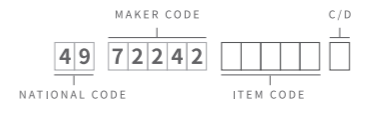

● 本カタログ内の表示マーク

- **Dome** ドーム型フタ: 盛り付けをキープするドーム形状のフタです。
- **OK** 電子レンジOK: 家庭用電子レンジで使用できます。
- **業務用** 食洗機OK: 業務用(高温)食洗機に対応しています。
- **中フタ** ドーム型フタ: (中フタが)盛り付けをキープするドーム形状のフタです。
- **フタX** 電子レンジOK: フタを外して家庭用電子レンジで使用できます。※その他、注意書きのあるアイテムはレンジ非対応です。
- **家庭用** 食洗機OK: 家庭用食洗機で使用できます。
- **収納** 入れ子式収納: 弁当箱が入れ子になり、食べ終わった後でコンパクトに収納できます。
- **煮沸OK**: 煮沸消毒することができます。
- **抗菌仕様**: 抗菌仕様の商品です。
- **一体型** セルフフジ: フタとレバーが一体型の商品です。
- **重ねて収納**: 同商品を重ねて収納できます。
- **フラットタイプ**: 先端が平らに加工された、すくいやすさを追求したスプーンです。

箸箱の中で、お箸がカタカタならないように箸ストッパーが付いています。

- **フタスライド**: フタがスライドしてお箸を取り出すタイプの箸箱です。
- **本体スライド**: 本体がスライドしてお箸を取り出すタイプの箸箱です。
- **180°開閉 横向き(フジユ)**: 付属のボタン部を押して180°開く取り出しやすいケースです。
- **180°開閉 横向き(ローマ)**: 180°開く取り出しやすいケースです。

可動部が一体型タイプでも安心の耐久性。
自社安全基準に基づき、10万回の折り曲げテストをクリアした商品です。

<POS No.について>

※カタログ記載の6ケタの商品番号は「POS No.」の下6ケタ数字です。

INFORMATION

- ・本カタログ表記価格は全て税抜価格となります。
- ・本カタログと実際の商品のカラーやデザイン等が多少異なる場合がございます。
- ・商品の絵柄、色、仕様は都合により予告なく変更する場合がありますのでご了承ください。
- ・本カタログ掲載商品は予告なく変更・廃番にさせていただきます。
- ・1回のご注文金額が本カタログの表示価格(本体価格)6万円未満の場合には、実費運賃のご負担をお願いいたします。
- ・商品のご発注の際は商品名とPOS No.の併記をお願いいたします。
- ・本カタログ掲載商品には国内生産物賠償責任保険を付保しております。

株式会社小森樹脂

■ 本 社 / 〒578-0932 東大阪市玉串町東3丁目1番11号 TEL 072-966-1655 FAX 072-966-1652
■ 営業所 / 〒520-2421 滋賀県野洲市野田110 TEL 077-589-5181 FAX 077-589-5227
URL: http://www.komorijushi.co.jp E-mail: komori@komorijushi.co.jp