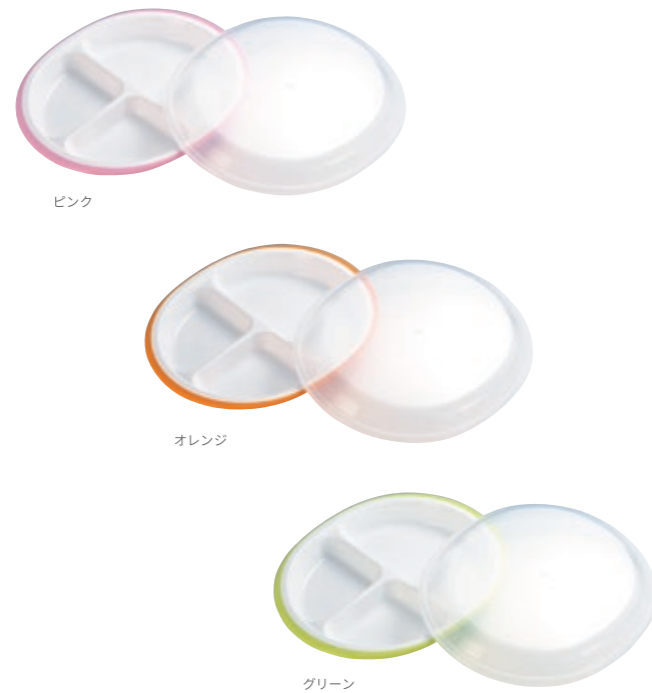

968805 タウン  
968829 ロゴ  
968836 バブル

【サイズ】約230×H210×マチ100mm  
【入数】5×10  
■中国製

本体価格 ¥1,800 + 税

様々なシーンで使いやすいミニトートバッグ。小物の整理に便利な収納ポケットを複数備えています。便利なボトルホルダー付。(※ボトルはついておりません。)

「ゼット」

スポーツ用品ブランドでおなじみのZETTからランチシリーズの登場です。

※この商品はゼット株式会社との契約により企画・製造したものです。

「楽弁」  
フタ付ランチプレート(丸)

- 347907 ピンク
- 347853 オレンジ
- 347914 グリーン

【サイズ】255×215×H50mm  
【入数】5×6 ※元払い発送単位:2カートン以上  
■日本製

本体価格 ¥1,200 + 税

楽弁  
Rakuben

「楽弁(ラクベン)」

作り置きに最適なワンプレート「楽弁」シリーズです。  
仕切り付きで盛り付けやすく、フタをしたまま電子レンジで温められます。