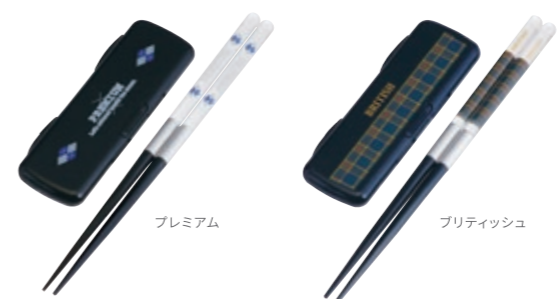

#### 携帯箸セット

- 774680 エンジ
- 774697 ブラック

【サイズ】ケース:125×41×H13mm 箸:21cm

【入数】5×20

■日本製

本体価格 ¥1,200 + 税