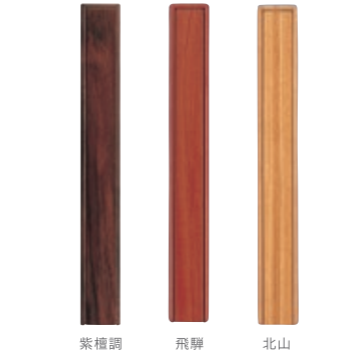

(※21cmまでの箸が入ります)

本体価格 ¥400 + 税

「総塗(あわび貝)」  
箸箱(大) フタスライド

727105 月見兎 黄  
727112 月見兎 溜  
【サイズ】245×32×H19mm  
【入数】5×10 ■日本製  
(※23.5cmまでの箸が入ります)  
本体価格 ¥1,500 + 税

「総塗(あわび貝)」  
箸箱(中) フタスライド

728102 月見兎 黄  
728119 月見兎 溜  
【サイズ】221×27×H17mm  
【入数】5×10 ■日本製  
(※21cmまでの箸が入ります)  
本体価格 ¥1,480 + 税