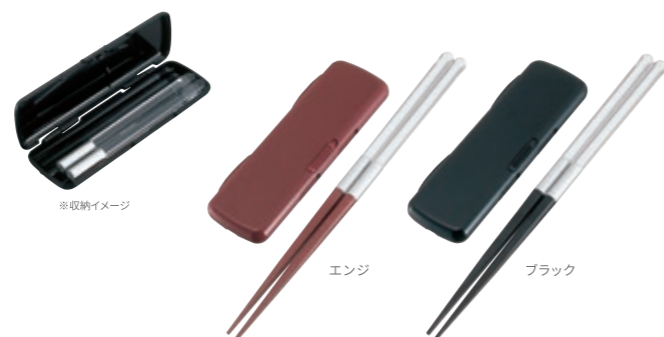

#### ハーフケース箸付

- 791359 キングダム
- 791243 プレミアム
- 791274 ブルーム
- 791779 ラッキークローバー
- 791199 てんとう虫
- 791182 はち
- 791205 満月うさぎ
- 791380 茶木目

【サイズ】ケース:150×23×H11mm 箸:21cm

【入数】5×20

■日本製

本体価格 ¥800 + 税