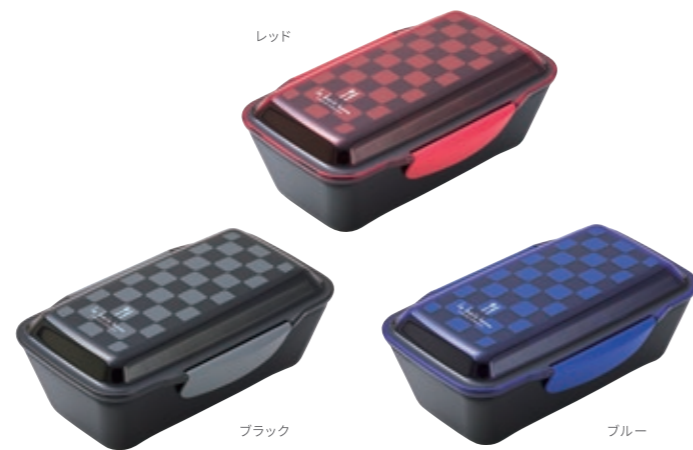

本体価格 ¥1,600 + 税

「フライハイ」  
コンビセット

434867 ブラック  
434843 レッド  
434850 ブルー  
【サイズ】ケース:205×52×H23mm 箸:19.5cm スプーン:180mm  
【入数】5×24  
■日本製

本体価格 ¥700 + 税

「フライハイ」  
箸・箸箱セット(M)

797863 ブラック  
797849 レッド  
797856 ブルー  
【サイズ】箸箱:205×28×H14mm 箸:19.5cm 【入数】10×12 ■日本製

本体価格 ¥650 + 税

FREIHEIT  
ORIGINAL COLLECTION

「フライハイ」

...ドイツ語で「自由」をあらわしています。モザイクタイルのような幾何学的デザイン。色々な盛り付けで自由にアレンジして楽しんでみてください。

「ルボア・オム」  
ドームランチボックス750

665681 ブラック  
665711 レッド  
665698 ブルー

【サイズ】220×142×H69mm 【容量】750ml  
【入数】1×36  
■日本製

本体価格 ¥1,400 + 税

「ルボア・オム」  
ドームランチボックス1000

679688 ブラック  
679718 レッド  
679695 ブルー

【サイズ】220×142×H85mm 【容量】1,000ml  
【入数】1×36  
■日本製

本体価格 ¥1,500 + 税

「ルボア・オム」

...ルボアはフランス語で「小さな森」をあらわしています。格子を基調としたカジュアルなデザインが魅力です。