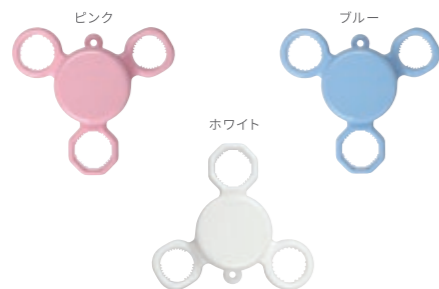

ピンク ブルー
ホワイト