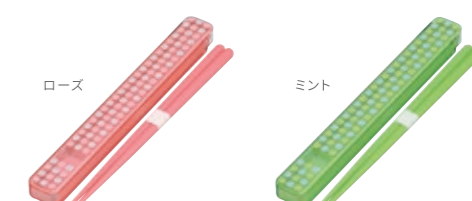

「ルボア・ドット」 箸・箸箱セット(S)

811668 ローズ
811651 ミント

【サイズ】箸箱:194×26×H14mm 箸:18cm
【入数】5×24
■日本製

本体価格 ¥600 + 税

le bois
original collection

「ルボア・ドット」

...ルボアはフランス語で「小さな森」をあらわしています。ポップなカラーリングにドットを敷き詰めたかわいいデザインが魅力です。