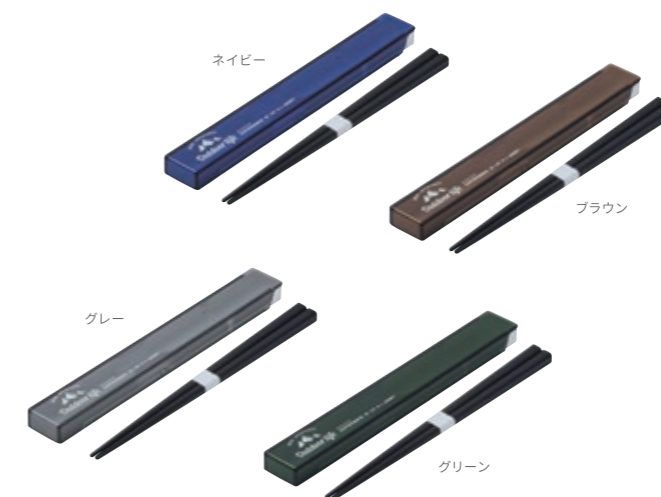

「アウトドア・ライフ」 箸・箸箱セット (M)

- 797740 ネイビー
- 797757 ブラウン
- 797764 グレー
- 797771 グリーン

【サイズ】箸箱：205×28×H14mm 箸：19.5cm
【入数】10×12
■日本製

本体価格 ¥650+税