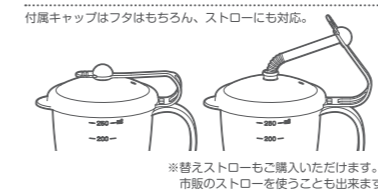

ペットボトルストローキャップ

373906 ピンク  
373852 オレンジ  
373968 ブルー

【サイズ】φ41×約130mm  
【入数】10×12  
■日本製

本体価格 ¥500 + 税

ピンク オレンジ ブルー

吸口は柔らかいシリコンゴム製。  
プッシュ式で楽々オープン。350mlと500mlペットボトル両方に対応。(取替チューブ付)

フタ・ストローに両対応キャップ。

※替えストローもご購入いただけます。市販のストローを使うことも出来ます。