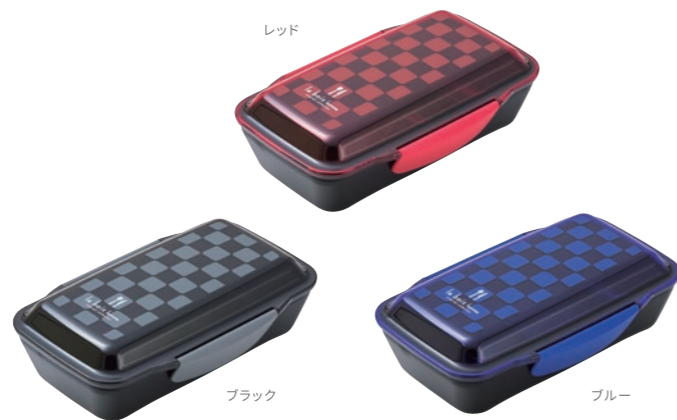

「ルボア・オム」
ドームランチボックス750

665681 ブラック
665711 レッド
665698 ブルー

【サイズ】220×142×H69mm 【容量】750ml
【入数】1×36
■日本製

本体価格 ¥1,400 + 税