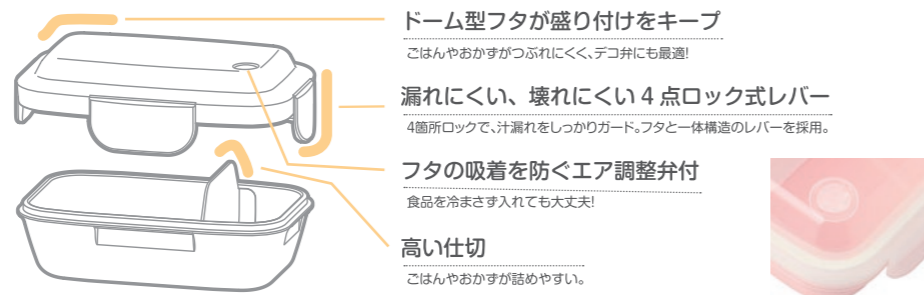

4点ロックドームランチボックス(エア調整弁付タイプ)
漏れにくい!壊れにくい!

ドーム型フタが盛り付けをキープ
ごはんやおかずがつぶれにくく、デコ弁にも最適!

漏れにくい、壊れにくい4点ロック式レバー
4箇所ロックで、汁漏れをしっかりガード。フタと一体構造のレバーを採用。

フタの吸着を防ぐエア調整弁付
食品を冷まさず入れても大丈夫!

高い仕切
ごはんやおかずが詰めやすい。

CONTENTS

02	03	04	05	NEW LUNCH 2020 ルボア・ユニ フレスコ		
06	07	08	09	10	11	LADY'S LUNCH クチャーナ キャトル・セゾン ショコラ ルボア・ドット
12	13	14	15	16	17	MEN'S LUNCH アウトドア・ライフ フライハイト ルボア・オム
18	LUNCH BAG & ACCESSORIES 保冷バッグ ミニトートバッグ ランチベルト 替え箸					
19	CHARACTER ベネロベ					
20	21	22	23	TABLE WEAR 葉弁 モグマグ クルール		
24	25	CUTLERY コンビ21 ツイン ペアライフ セカンド				
26	27	CHOPSTICKS & CASE 箸・箸箱セット ハーフケース箸付 携帯箸セット etc				
28	29	30	31	CHOPSTICKS CASE 箸箱(各種)		
32	33	CHOPSTICKS & SPOON すべり止箸(丸・角) 耐熱箸 アシストスプーン				
34	35	36	37	MUG & CUP フタ付マグカップ モアコップ フタ付クリーミーコップ etc		
38	39	40	INDEX 商品リスト