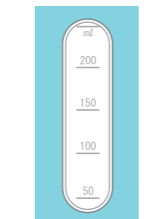

660006

【サイズ】φ84×H111mm 【容量】300ml  
【材質】フタ: ポリエチレン/70℃～-20℃ 本体・ストロー: ポリプロピレン/100℃～-20℃  
【入数】5×16 ※元払い発送単位:2カートン以上 ■日本製

本体価格 ¥400 + 税

ハンドル付でも積み重ねできる  
ハンドルが付いていても積み重ねができ、  
収納スペースに困りません。

手付スタッキングコップ

- |        |      |        |      |
|--------|------|--------|------|
| 661904 | ピンク  | 661935 | イエロー |
| 661911 | グリーン | 661928 | ホワイト |
| 661966 | ブルー  |        |      |

【サイズ】φ80×H95mm 【容量】300ml 【材質】ポリプロピレン/140℃～-20℃  
【入数】10×25  
■日本製

本体価格 ¥200 + 税

ストロー差し込み口付

目盛り付きで便利。

メモリーコップ

- |        |      |
|--------|------|
| 636520 | ピンク  |
| 636544 | グリーン |
| 636513 | ブルー  |
| 636568 | ホワイト |