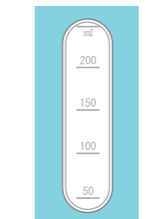

目盛り付きで便利。

メモリーコップ

636520	ピンク
636544	グリーン
636513	ブルー
636568	ホワイト

【サイズ】φ77×H91mm 【容量】300ml
【材質】フタ: ポリエチレン/70℃～-20℃ 本体: ポリプロピレン/100℃～-20℃
【入数】10×18 ■日本製

本体価格 ¥380 + 税