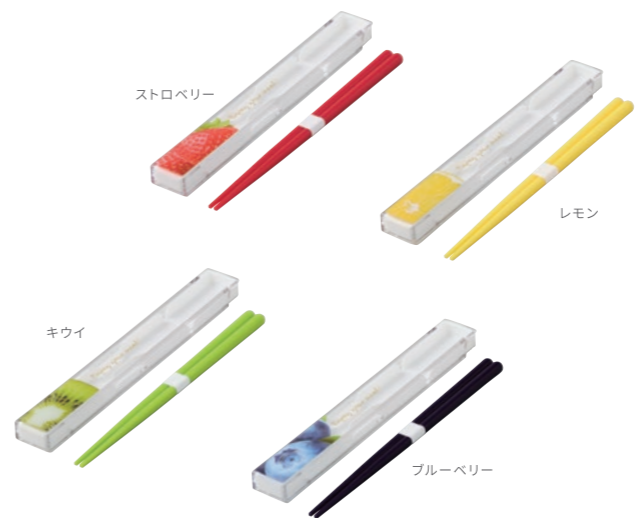

「フレスコ」
ドームランチボックス500

- 677196 ストロベリー
- 677189 レモン
- 677202 キウイ
- 677219 ブルーベリー

【サイズ】185×120×H67mm 【容量】500ml
【入数】1×48
■日本製

本体価格 ¥1,200 + 税

「フレスコ」
箸・箸箱セット(S)

- 796194 ストロベリー
- 796187 レモン
- 796200 キウイ
- 796217 ブルーベリー

【サイズ】箸箱：192×27×H13mm 箸：18cm
【入数】5×24
■日本製

本体価格 ¥600 + 税