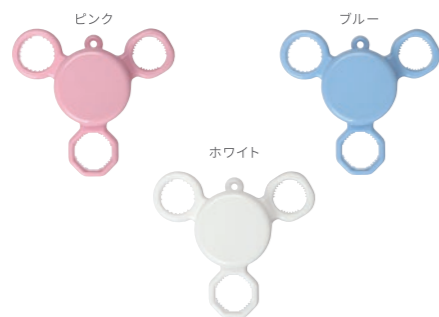

ハンドル付でも積み重ねできる
ハンドルが付いていても積み重ねができ、
収納スペースに困りません。

手付スタッキングコップ

661904	ピンク	661935	イエロー
661911	グリーン	661928	ホワイト
661966	ブルー		

【サイズ】φ80×H95mm 【容量】300ml 【材質】ポリプロピレン/140℃～-20℃
【入数】10×25
■日本製

本体価格 ¥200 + 税

ストロー差し込み口付

目盛り付きで便利。

メモリーコップ

636520	ピンク
636544	グリーン
636513	ブルー
636568	ホワイト

【サイズ】φ77×H91mm 【容量】300ml
【材質】フタ: ポリエチレン/70℃～-20℃ 本体: ポリプロピレン/100℃～-20℃
【入数】10×18 ■日本製

本体価格 ¥380 + 税

フタはコースターとしてご利用いただけます。

アシストコップ

532532	イエロー
532549	グリーン

【サイズ】φ82×H106mm 【容量】300ml 【材質】フタ・本体: ポリプロピレン/140℃～-20℃
【入数】15×20
■日本製

本体価格 ¥580 + 税

色々なキャップが開けられる
パウチ容器用は3タイプ。ペットボトル用は
2段階構造で多くのキャップに対応します。

キャップオープナー台紙セット

948951	(セット登録用)

【台紙サイズ】310×615mm
【セット内容】45ヶ入(3色各15ヶ)
※元払い発送単位:6台紙以上

本体価格 ¥11,250 + 税

キャップオープナー

383905	ピンク
383967	ブルー
383929	ホワイト

【サイズ】76×69×H16mm
【入数】5×50
■日本製

本体価格 ¥250 + 税

デンタルコップ

531900	ピンク
531931	イエロー
531917	グリーン
531962	ブルー

【サイズ】φ107×H86mm 【容量】430ml 【材質】フタ・本体・中子: ポリプロピレン/140℃～-20℃
【入数】1×80
■日本製

本体価格 ¥800 + 税

ご使用方法

※本体内側のラインで
容量200mlです。

①本体に専用洗浄剤と
規定量まで水または
ぬるま湯を入れる。
②入れ歯を中子に
入れる。
③中子を本体に入れ、
フタをする。

吸口は柔らかいシリコンゴム製

プッシュ式で楽々オープン。350ml～600ml
ペットボトル両方に対応。(取替チューブ付)

ペットボトルストローキャップ

373906	ピンク
373852	オレンジ
373968	ブルー

【サイズ】φ41×約130mm
【入数】10×12
■日本製

本体価格 ¥500 + 税

フタ・ストローに両対応キャップ

付属キャップはフタはもちろん、ストローにも対応。

※替えストローもご購入いただけます。
市販のストローを使うことも出来ます。

飲みやすい形状

底面の形状は最後まで飲みやすい形状。
また本体は傾斜をつけているので、スト
ローなしでも頭やコップを大きく傾けな
くてもラクに飲むことが出来ます。

安定感のある底形状

底を広くデザインすることで転倒を防止しています。

安定ストローコップ

660006	

【サイズ】φ84×H111mm 【容量】300ml
【材質】フタ: ポリエチレン/70℃～-20℃ 本体・ストロー: ポリプロピレン/100℃～-20℃
【入数】5×16 ※元払い発送単位:2カートン以上 ■日本製

本体価格 ¥400 + 税