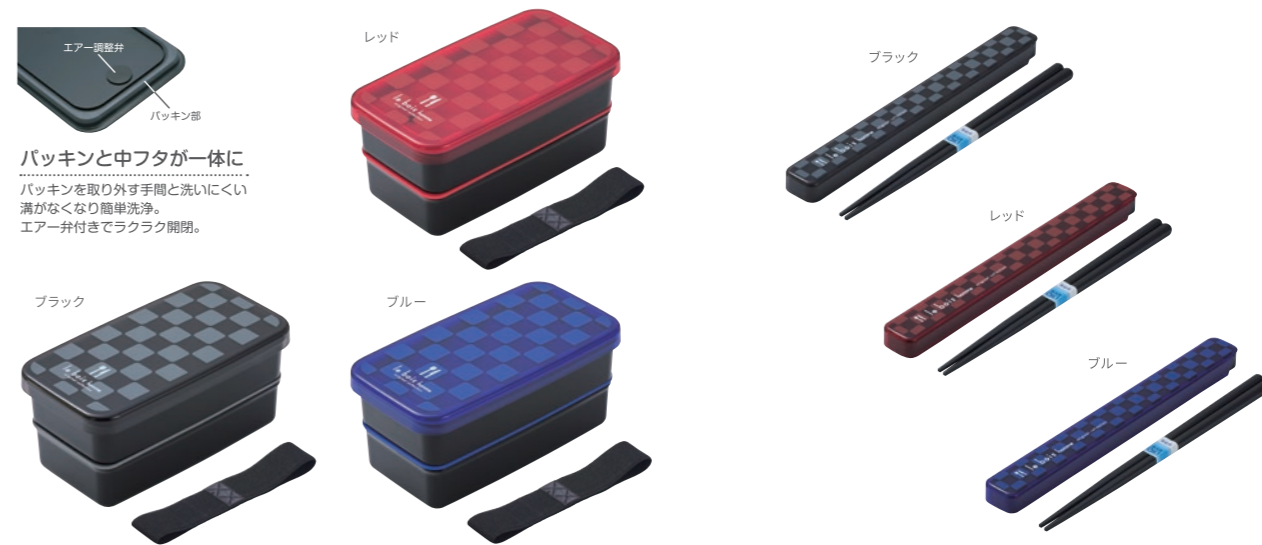

679688 ブラック  
679718 レッド  
679695 ブルー

【サイズ】220×142×H85mm 【容量】1,000ml  
【入数】1×36  
■日本製

本体価格 ¥1,500 + 税

「ルボア・オム」

...ルボアはフランス語で「小さな森」をあらわしています。格子を基調としたカジュアルなデザインが魅力です。

パッキンと中フタが一体に  
パッキンを取り外す手間と洗にくい  
滴がなくなり簡単洗浄。  
エア弁付きでラクラク開閉。