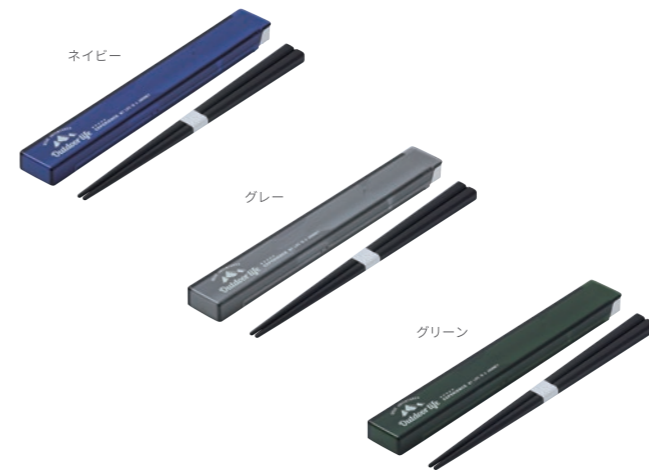

「アウトドア・ライフ」
4点ロックドームランチボックス750

- 681742 ネイビー
- 681766 グレー
- 681773 グリーン

【サイズ】223×123×H75mm 【容量】750ml
【入数】3×12
■日本製

本体価格 ¥1,400 + 税

「アウトドア・ライフ」
箸・箸箱セット (M)

- 797740 ネイビー
- 797764 グレー
- 797771 グリーン

【サイズ】箸箱：205×28×H14mm 箸：19.5cm
【入数】10×12
■日本製

本体価格 ¥650 + 税