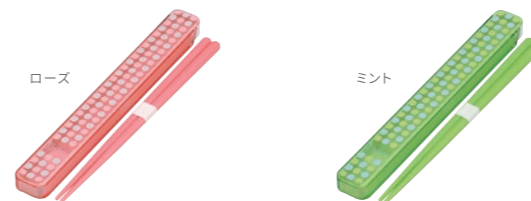

「ルボア・ドット」

箸・箸箱セット(S)

811668 ローズ
811651 ミント

【サイズ】箸箱:194×26×H14mm 箸:18cm
【入数】5×24
■日本製

本体価格 ¥600 + 税

le bois
original collection

「ルボア・ドット」

...ルボアはフランス語で「小さな森」をあらわしています。ポップなカラーリングにドットを散き詰めたかわいいデザインが魅力です。