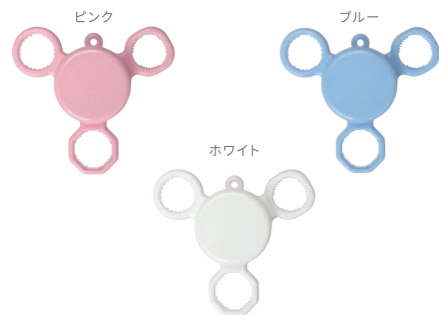

ハンドル付でも積み重ねできる
ハンドルが付いていても積み重ねができ、
収納スペースに困りません。

手付スタッキングコップ

661904	ピンク	661935	イエロー
661911	グリーン	661928	ホワイト
661966	ブルー		

【サイズ】φ80×H95mm 【容量】300ml 【材質】ポリプロピレン/140℃～-20℃
【入数】10×25
■日本製

本体価格 ¥200 + 税

ストロー差し込み口付

目盛り付きで便利。

メモリーコップ

636520	ピンク
636544	グリーン
636513	ブルー
636568	ホワイト

【サイズ】φ77×H91mm 【容量】300ml
【材質】フタ: ポリエチレン/70℃～-20℃ 本体: ポリプロピレン/100℃～-20℃
【入数】10×18 ■日本製

本体価格 ¥380 + 税

フタはコースターとしてご利用いただけます。

アシストコップ

532532	イエロー
532549	グリーン

【サイズ】φ82×H106mm 【容量】300ml 【材質】フタ・本体: ポリプロピレン/140℃～-20℃
【入数】15×20
■日本製

本体価格 ¥580 + 税

色々なキャップが開けられる
パウチ容器用は3タイプ。ペットボトル用は
2段階構造で多くのキャップに対応します。

キャップオープナー台紙セット

948951 (セット登録用)

【台紙サイズ】310×615mm
【セット内容】45ヶ入(3色各15ヶ)
※元払い発送単位:6台紙以上

本体価格 ¥11,250 + 税

キャップオープナー

383905	ピンク
383967	ブルー
383929	ホワイト

【サイズ】76×69×H16mm
【入数】5×50
■日本製

本体価格 ¥250 + 税

デンタルコップ

531900	ピンク
531931	イエロー
531917	グリーン
531962	ブルー

【サイズ】φ107×H86mm 【容量】430ml 【材質】フタ・本体・中子: ポリプロピレン/140℃～-20℃
【入数】1×80
■日本製

本体価格 ¥800 + 税

ご使用方法

※本体内側のラインで
容量200mlです。

①本体に専用洗浄剤と
規定量まで水またはほ
ぬるま湯を入れる。

②入れ歯を中子に
入れる。

③中子を本体に入れ、
フタをする。

ペットボトルストローキャップ

373906	ピンク
373852	オレンジ
373968	ブルー

【サイズ】φ41×約130mm
【入数】10×12
■日本製

本体価格 ¥500 + 税

吸口は柔らかいシリコンチューブ製

プッシュ式で楽々オープン。350ml～600ml
ペットボトル両方に対応。(取替チューブ付)

フタ・ストローに両対応キャップ

付属キャップはフタはもちろん、ストローにも対応。

※替えストローもご購入いただけます。
市販のストローを使うことも出来ます。

飲みやすい形状

底面の形状は最後まで飲みやすい凸形状。
また本体は傾斜をつけているので、スト
ローなしでも頭やコップを大きく傾けな
くてもラクに飲むことが出来ます。

安定感のある底形状

底を広くデザインすることで転倒を防止しています。

安定ストローコップ

660006

【サイズ】φ84×H111mm 【容量】300ml
【材質】フタ: ポリエチレン/70℃～-20℃ 本体・ストロー: ポリプロピレン/100℃～-20℃
【入数】5×16 ※元払い発送単位:2カートン以上 ■日本製

本体価格 ¥400 + 税