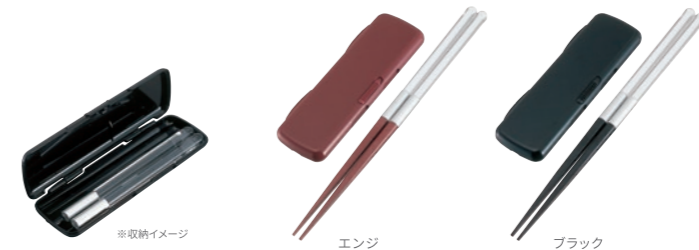

携帯箸セット 180°開閉 機能き(レーザー)

774680 エンジ
774697 ブラック
【サイズ】ケース:125×41×H13mm 箸:21cm
【入数】5×20
■日本製 本体価格 ¥1,200 + 税