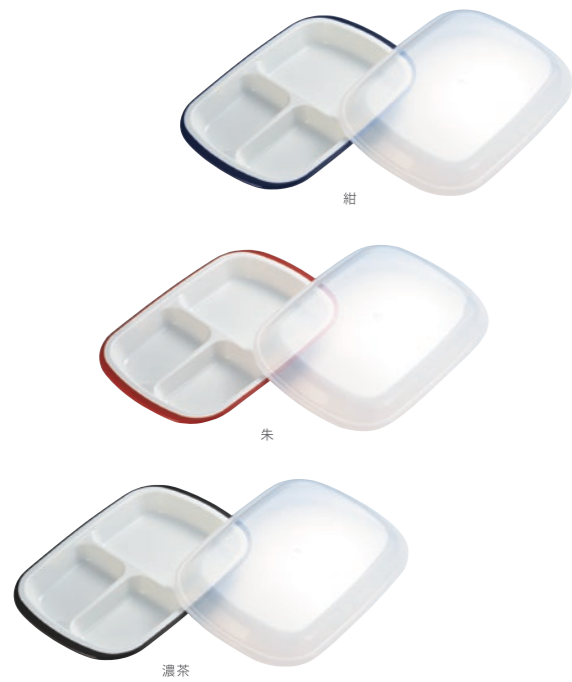

【サイズ】255×215×H50mm  
【入数】5×6 ※元払い発送単位:2カートン以上  
■日本製

本体価格 ¥1,200 + 税

楽弁  
Rakuben

「楽弁(ラクベン)」

作り置きに最適なワンプレート「楽弁」シリーズです。  
仕切り付きで盛り付けやすく、フタをしたまま電子レンジで温められます。

紺

朱

濃茶