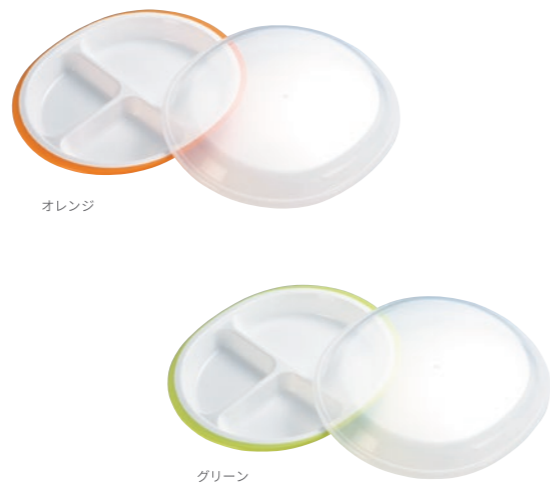

オレンジ

グリーン

「楽弁」
フタ付ランチプレート(丸)

- 347853 オレンジ
- 347914 グリーン

【サイズ】255×215×H50mm
【入数】5×6 ※元払い発送単位:2カートン以上
■日本製

本体価格 ¥1,200 + 税

楽弁
Rakuben

「楽弁(ラクベン)」

作り置きに最適なワンプレート「楽弁」シリーズです。
仕切り付きで盛り付けやすく、フタをしたまま電子レンジで温められます。

「楽弁」
フタ付ランチプレート(角)

- 348966 紺
- 348881 朱
- 348874 濃茶

【サイズ】260×180×H50mm
【入数】5×6 ※元払い発送単位:2カートン以上
■日本製

本体価格 ¥1,200 + 税

「モグマグ」
フタ付スープマグ

- 345859 オレンジ
- 345958 ベージュ
- 345910 グリーン
- 345941 ブラウン
- 345897 ブラック

【サイズ】φ128×H78mm 【容量】460ml
【入数】1×80
■日本製

本体価格 ¥700 + 税

モグマグ
MOGMUG
Soup Mug

「モグマグ」

フタをしたまま電子レンジで温められるスープマグカップです。
シチューやスープ、ミニ丼にも最適です。