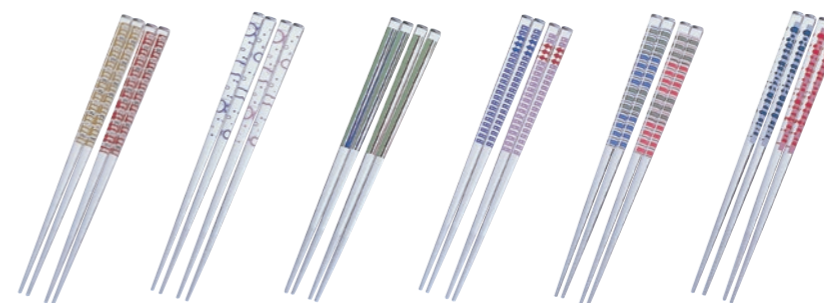

フタスライド → (※21cmまでの箸が入ります)

すべり止丸箸 22.5cm
162999
 【材質】メタクリル樹脂/80°C
 【入数】20×50
 【日本製】 本体価格 **¥200**
 ※柄はアソートになります。

すべり止丸箸 19.5cm
161992
 【材質】メタクリル樹脂/80°C
 【入数】20×50
 【日本製】 本体価格 **¥180**
 ※柄はアソートになります。

すべり止丸箸 18cm
160995
 【材質】メタクリル樹脂/80°C
 【入数】20×50
 【日本製】 本体価格 **¥160**
 ※柄はアソートになります。