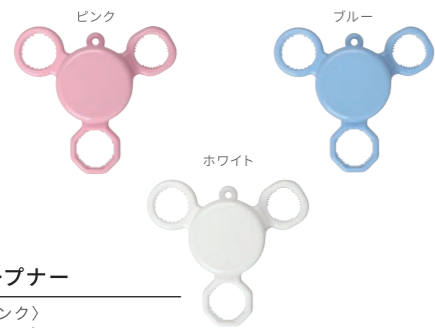

ピンク

ブルー

ホワイト

Good Point 色々なタイプのキャップが開けられる!

パウチ容器用は3タイプに対応。ペットボトル用は二段階構造になっており多くのキャップに対応します。

キャップオープナー(台紙セット)

948951 <セット登録用>
【台紙サイズ】310×615mm
【セット内容】45ヶ入(3色各15ヶ)
※元払い発送単位:6台紙以上
【日本製】 本体価格 **¥11,250**