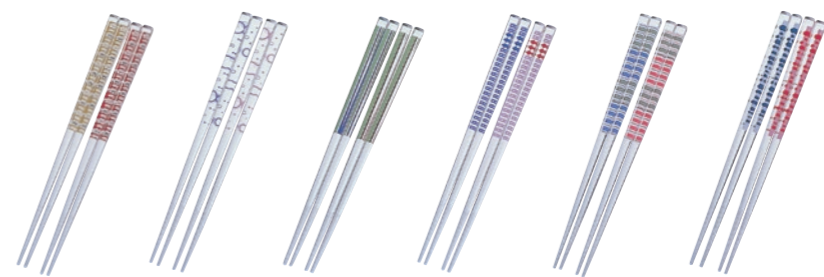

すべり止角箸 19.5cm
165990
【材質】メタクリル樹脂/80°C
【入数】20×25
【日本製】 本体価格 **¥180**
※柄はアソートになります。