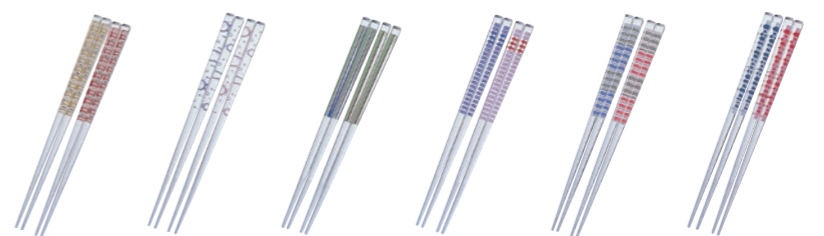

すべり止角箸 18cm
164993
【材質】メタクリル樹脂/80°C
【入数】20×25
【日本製】 本体価格 **¥160**
※柄はアソートになります。

しつけ箸
101967 〈ブルー〉
101905 〈ピンク〉
【サイズ】16.5cm
【材質】AS樹脂/80°C
【入数】10×30
【日本製】 本体価格 **¥280**
抗菌仕様

耐熱天丸先角箸 23cm
007689 〈エンジ〉
007696 〈ブラック〉
【材質】SPS樹脂/240°C
【入数】50×10
【日本製】 本体価格 **¥260**
業務用
食洗機OK
煮沸OK

耐熱天丸先角箸 21cm
008686 〈エンジ〉
008693 〈ブラック〉
【材質】SPS樹脂/240°C
【入数】50×10
【日本製】 本体価格 **¥240**
業務用
食洗機OK
煮沸OK