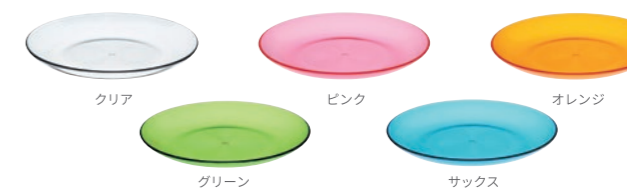

(クルール)
プレート(L)
374828 〈クリア〉
374781 〈ピンク〉
374798 〈オレンジ〉
374804 〈グリーン〉
374811 〈サックス〉
【サイズ】φ240×H24mm
【材質】AS樹脂/100℃～-20℃
【入数】5×20
【日本製】 本体価格 **¥600**

(クルール)
プレート(S)
381826 〈クリア〉
381789 〈ピンク〉
381796 〈オレンジ〉
381802 〈グリーン〉
381819 〈サックス〉
【サイズ】φ180×H12mm
【材質】AS樹脂/100℃～-20℃
【入数】5×32
【日本製】 本体価格 **¥400**