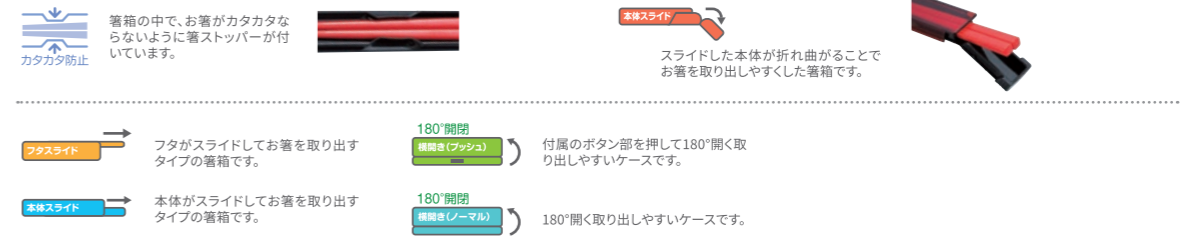

KOMORI
2021

CATALOG
2021

KOMORI

KOMORI 2021

● 本カタログ内の表示マーク

- 
ドーム型フタ 盛り付けをキープするドーム形状のフタです。
- 
電子レンジOK 家庭用電子レンジで使用できます。
- 
業務用 食洗機OK 業務用(高温)食洗機に対応しています。
- 
入れ子式収納 弁当箱が入れ子になり、食べ終えた後でコンパクトに収納できます。
- 
フラット型フタ (中フタが)盛り付けをキープするドーム形状のフタです。
- 
フラット型 電子レンジOK フタを外して家庭用電子レンジで使用できます。※その他、注意書きのあるアイテムはレンジ非対応です。
- 
家庭用 食洗機OK 家庭用食洗機で使用できます。
- 
重ねて収納 同商品を重ねて収納できます。
- 
セルフヒンジ フタとレバーが一体型の商品です。
- 
レバーレス レバー無しでフタを開閉できる商品です。
- 
煮沸OK 煮沸消毒することができます。
- 
抗菌仕様 抗菌仕様の商品です。
- 
フラットタイプ 先端が平らに加工された、すくいやすさを追求したスプーンです。
- 
レーザー加工 レーザーでフタの表面に凹加工を施した商品です。