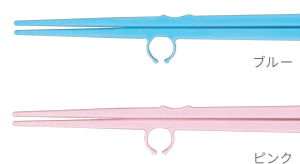

しつけ箸
101967 〈ブルー〉
101905 〈ピンク〉
【サイズ】16.5cm
【材質】AS樹脂/80°C
【入数】10×30
【日本製】 本体価格 **¥280**
抗菌仕様

耐熱天丸先角箸 23cm
007689 〈エンジ〉
007696 〈ブラック〉
【材質】SPS樹脂/240°C
【入数】50×10
【日本製】 本体価格 **¥260**
業務用
食洗機OK
煮沸OK

耐熱天丸先角箸 21cm
008686 〈エンジ〉
008693 〈ブラック〉
【材質】SPS樹脂/240°C
【入数】50×10
【日本製】 本体価格 **¥240**
業務用
食洗機OK
煮沸OK