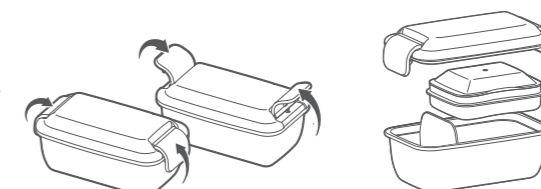

「クチーナ」

...イタリア語でキッチンをあらわしています。
キッチン小物のイラストを散りばめたデザイン。カラーバリエーションも豊富に取り揃えました。

ピンク

イエロー

グリーン

ブラック

フタをそのまま
電子レンジOK!

両方のレバーを固定位置まで開けると、フタをそのまま電子レンジで使用できます。このレバーを開けると内圧と外圧が均等になり、フタを均等に開けることができます。