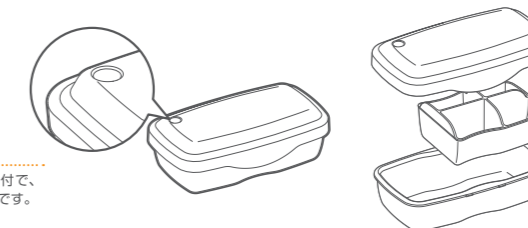

44

LUNCH BAG & ACCESSORIES

- 〈保冷バッグ〉
- 〈ランチベルト 30〉
- 〈ランチベルト 15〉

45 47

INDEX

- 〈商品リスト〉

ベビーピンク

ミントグリーン

ライラック

**フタをしたまま
電子レンジOK!**

フタの吸着を防ぐエア調整弁付で、
食品を冷まらず入れても大丈夫です。

NEW!

(Less is More)

レスボックス500

- 686228 <ベビーピンク>
- 686235 <ミントグリーン>
- 686242 <ライラック>

【サイズ】187×107×H61mm
【容量】500ml(おかず入れ付 280ml)
【入数】1×48
【日本製】