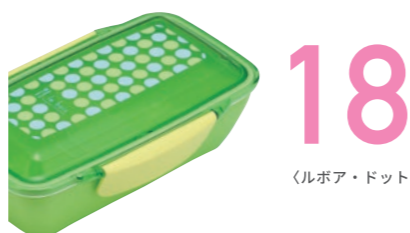

LESSBOX

08

10 18

LADY'S LUNCH

- 〈ルボア・ユニ〉
- 〈フレスコ〉
- 〈クチーナ〉
- 〈キャトル・セゾン〉
- 〈ルボア・ドット〉

10

〈ルボア・ユニ〉

12

〈フレスコ〉

14

〈クチーナ〉

16

〈キャトル・セゾン〉

18

〈ルボア・ドット〉

19 25

MEN'S LUNCH

- 〈ルボア・ユニ〉
- 〈アウトドアライフ〉
- 〈フライハイト〉
- 〈ルボア・オム〉

19

〈ルボア・ユニ〉

20

〈アウトドアライフ〉

22

〈フライハイト〉
NEW COLOR!