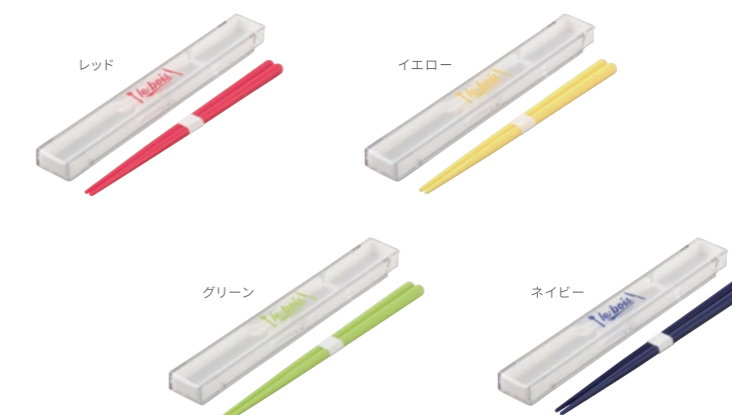

NEW!
(ルボア・ファブ)
ドームランチボックス500
658270 〈レッド〉
658287 〈イエロー〉
658300 〈グリーン〉
658294 〈ネイビー〉
【サイズ】185×120×H67mm
【容量】500ml(仕切り付)
【入数】1×48
【日本製】 本体価格 **¥1,200**

NEW!
(ルボア・ファブ)
箸・箸箱セット(S)
796279 〈レッド〉
796286 〈イエロー〉
796309 〈グリーン〉
796293 〈ネイビー〉
【サイズ】箸箱:192×27×H13mm
箸:18cm
【入数】5×24
【日本製】 本体価格 **¥600**