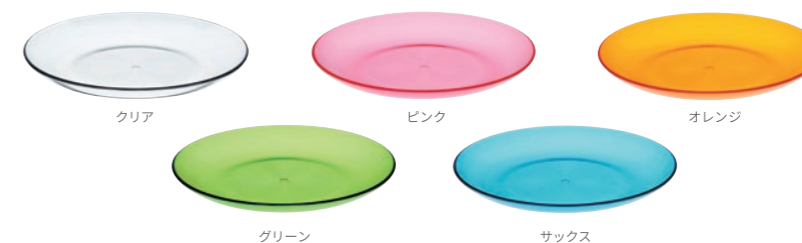

「ラップいらすの楽チンマグ」

フタをしたまま電子レンジで温められるマグカップです。
シチューやスープ、ミニ丼にも最適です。

〔楽チンマグ〕
フタ付スープマグ
345019 〈紺〉 **NEW COLOR!**
345026 〈朱〉 **NEW COLOR!**
345033 〈濃茶〉 **NEW COLOR!**
345040 〈サクラ〉 **NEW COLOR!**
345057 〈ヒスイ〉 **NEW COLOR!**

【サイズ】φ128×H78mm
【容量】460ml
【入数】5×12
※元払発送単位:2カートン以上
【日本製】 本体価格 **¥500**

Couleur 「クルール」
TABLEWARE

...フランス語で「色」をあらわしています。
カラーバリエーション豊かなラインナップは日々の生活に彩りをプラス。

(クルール)
ボウル(L)
375825 〈クリア〉
375788 〈ピンク〉
375795 〈オレンジ〉
375801 〈グリーン〉
375818 〈サックス〉
【サイズ】φ165×H89mm
【容量】1,180ml
【材質】AS樹脂/100℃～-20℃
【入数】5×20
【日本製】 本体価格 **¥600**

(クルール)
ボウル(S)
376822 〈クリア〉
376785 〈ピンク〉
376792 〈オレンジ〉
376808 〈グリーン〉
376815 〈サックス〉
【サイズ】φ125×H69mm
【容量】500ml
【材質】AS樹脂/100℃～-20℃
【入数】5×32
【日本製】 本体価格 **¥400**

(クルール)
プレート(L)
374828 〈クリア〉
374781 〈ピンク〉
374798 〈オレンジ〉
374804 〈グリーン〉
374811 〈サックス〉
【サイズ】φ240×H24mm
【材質】AS樹脂/100℃～-20℃
【入数】5×20
【日本製】 本体価格 **¥600**