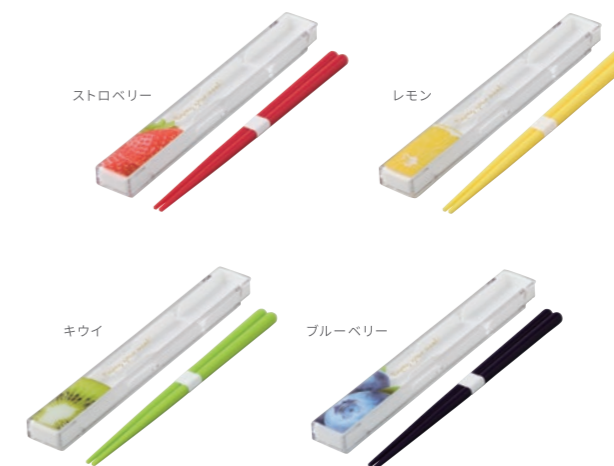

〔フレスコ〕
箸・箸箱セット(S)

796194 〈ストロベリー〉
796187 〈レモン〉
796200 〈キウイ〉
796217 〈ブルーベリー〉
【サイズ】箸箱:192×27×H13mm
箸:18cm
【入数】5×24
【日本製】 本体価格 ¥600