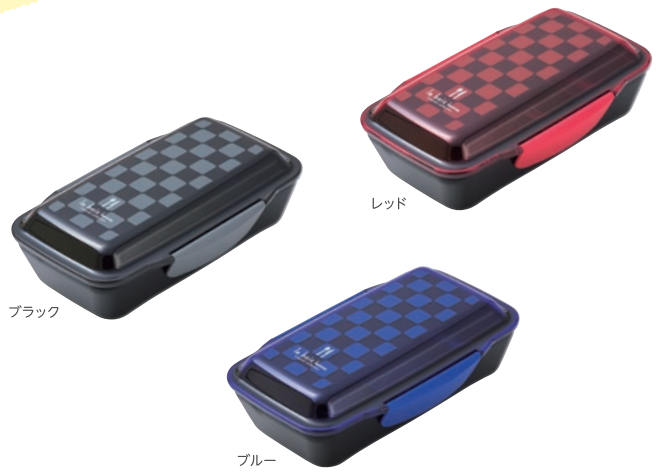

ブラック

ホワイト

ブルー

〔フライハイ〕 箸・箸箱セット(M)

- 797863 〈ブラック〉
- 797870 〈ホワイト〉
- 797856 〈ブルー〉

サイズ 箸箱:205×28×H14mm
箸:19.5cm
材質 フタ・箸:AS
本体:PP
入数 10×12
生産国 日本製 **¥650**(税込¥715)

ブラック

ホワイト

ブルー

・本カタログと実際の商品のカラーやデザイン等が多少異なる場合がございます。

lunch box

〔ルボア・オム〕
ドームランチボックス750 (KLBTM7)

- 665681 〈ブラック〉
 - 665711 〈レッド〉
 - 665698 〈ブルー〉
- サイズ 220×142×H69mm
 容量 750ml(仕切り付)
 材質 フタ:AS/本体・レバー・仕切り:PP
 パッキン:SI
 入数 1×36
 生産国 日本製 **¥1,400**(税込 ¥1,540)