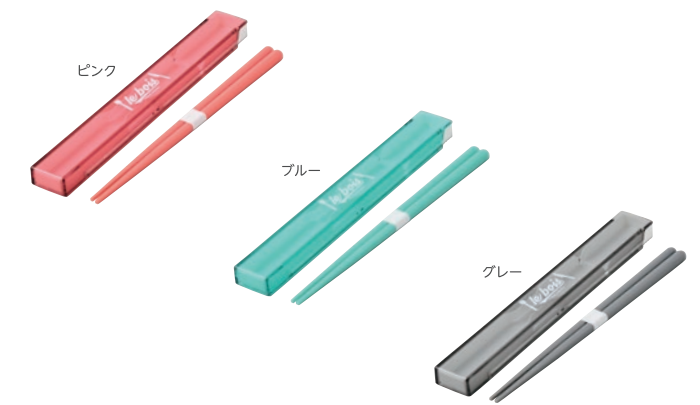

・本カタログと実際の商品のカラーやデザイン等が多少異なる場合がございます。