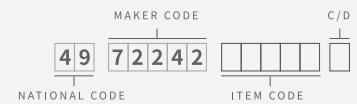

MUG & CUP

品番	商品名	カラー	入数	本体価格	P
656634	フタ付マグカップ/ルポア・チェック	ローズ	1×100	¥550	36
656641	〃	イエロー	〃	〃	〃
656627	〃	ミント	〃	〃	〃
656665	フタ付マグカップ/ルポア・ドット	ローズ	1×100	¥550	36
656672	〃	イエロー	〃	〃	〃
656658	〃	ミント	〃	〃	〃
626224	フタ付フリーミーコップ	ピンク	10×18	¥250	37
626255	〃	オレンジ	〃	〃	〃
626231	〃	イエロー	〃	〃	〃
626248	〃	グリーン	〃	〃	〃
626217	〃	ブルー	〃	〃	〃
626552	フタ付カラーコップ	レッド	10×18	¥250	37
626521	〃	ピンク	〃	〃	〃
626538	〃	イエロー	〃	〃	〃
626545	〃	グリーン	〃	〃	〃
626514	〃	ブルー	〃	〃	〃
577274	モアコップ	ブルーム	10×20	¥400	37
577700	〃	ラッキーグローバー	〃	〃	〃
577779	〃	シムラワイフ	〃	〃	〃
638890	スタッキングコップ	ブラック	10×40	¥200	37
638869	〃	クリア	〃	〃	〃
638968	〃	ブルー	〃	〃	〃
383905	キャップオープナー	ピンク	5×50	¥250	38
383967	〃	ブルー	〃	〃	〃
383929	〃	ホワイト	〃	〃	〃
948951	キャップオープナー(台紙セット)	〃	45(3×15)	¥11,250	38
385909	ペットボトルストローキャップ(アタッチメント付)	ピンク	10×24	¥600	38
385961	〃	ブルー	〃	〃	〃
660006	安定ストローコップ	〃	5×16	¥400	38
636520	メモリーコップ	ピンク	10×18	¥380	39
636544	〃	グリーン	〃	〃	〃
636513	〃	ブルー	〃	〃	〃
636568	〃	ホワイト	〃	〃	〃
532532	アシストコップ	イエロー	5×20	¥580	39
532549	〃	グリーン	〃	〃	〃
661904	手付スタッキングコップ	ピンク	10×25	¥200	39
661935	〃	イエロー	〃	〃	〃
661911	〃	グリーン	〃	〃	〃
661966	〃	ブルー	〃	〃	〃
661928	〃	ホワイト	〃	〃	〃
531900	デンタルコップ	ピンク	1×80	¥800	40
531931	〃	イエロー	〃	〃	〃
531917	〃	グリーン	〃	〃	〃
531962	〃	ブルー	〃	〃	〃

ACCESSORIES

品番	商品名	カラー	入数	本体価格	P
611893	ランチベルト30	ブラック	10×30	¥300	40
643894	ランチベルト15	ブラック	10×30	¥200	40
643924	〃	ホワイト	〃	〃	〃
643900	〃	ピンク	〃	〃	〃
643931	〃	ローズピンク	〃	〃	〃
643856	〃	オレンジ	〃	〃	〃
643917	〃	グリーン	〃	〃	〃
643962	〃	ブルー	〃	〃	〃
643948	〃	ターコイズブルー	〃	〃	〃

CATALOG
2022

POS No.について

※カタログ記載の6ケタの商品番号は「POS No.」の下6ケタ数字です。

INFORMATION

- ・本カタログと実際の商品のカラーやデザイン等が多少異なる場合がございます。
- ・商品の絵柄、色、仕様は都合により予告なく変更する場合がありますのでご了承ください。
- ・本カタログ掲載商品は予告なく変更・廃盤にさせていただく場合がございます。
- ・1回のご発注金額が本カタログの表示価格(本体価格)6万円未満の場合には、実費運賃のご負担をお願いいたします。
- ・商品のご発注の際は商品名とPOS No.の併記をお願いいたします。
- ・本カタログ掲載商品には国内生産物賠償責任保険を付保しております。

株式会社小森樹脂
KOMORI

- 本社 〒578-0932 東大阪市玉串町東3丁目1番11号
  TEL:072-966-1655 FAX:072-966-1652
- 営業所 〒520-2421 滋賀県野洲市野田110
  TEL:077-589-5181 FAX:077-589-5227

URL: <http://www.komorijushi.co.jp>
E-mail: komori@komorijushi.co.jp