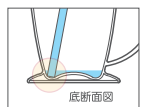

● 飲みやすい形状

底面の形状は最後まで飲みやすい凸形状。
また本体は斜傾をつけているので、
大きく傾けなくてもストロー無しで
ラクに飲むことができます。

● 安定感のある底形状

底を広くデザインすることで転倒を防止しています。