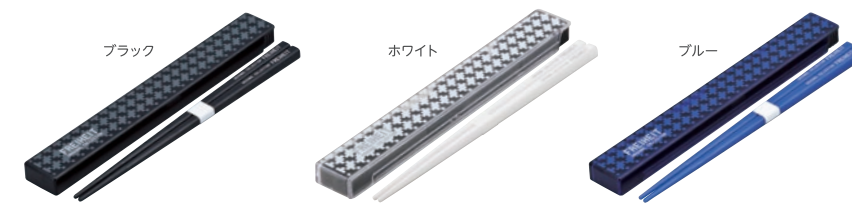

ブラック

ホワイト

ブルー

〔フライハイ〕 箸・箸箱セット(M)

- 797863 〈ブラック〉
- 797870 〈ホワイト〉
- 797856 〈ブルー〉

サイズ 箸箱:205×28×H14mm
箸:19.5cm
材質 フタ・箸:AS
本体:PP
入数 10×12
生産国 日本製 **¥650**(税込¥715)

ブラック

ホワイト