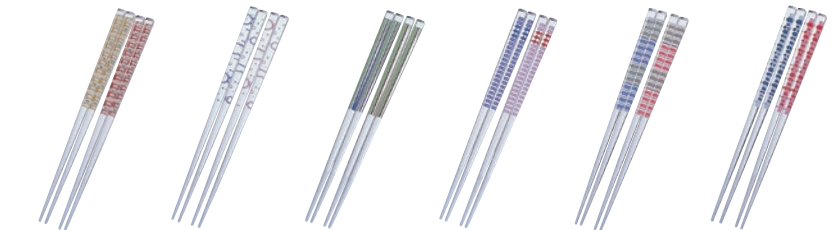

すべり止角箸 18cm

164993

材質 PMMA/80℃
入数 20×25
生産国 日本製
※柄はアソートになります。

¥160 (税込 ¥176)

すべり止丸箸 22.5cm

162999

材質 PMMA/80℃
入数 20×50
生産国 日本製
※柄はアソートになります。

¥200 (税込 ¥220)

すべり止丸箸 19.5cm

161992

材質 PMMA/80℃
入数 20×50
生産国 日本製
※柄はアソートになります。

¥180 (税込 ¥198)

すべり止丸箸 18cm

160995

材質 PMMA/80℃
入数 20×50
生産国 日本製
※柄はアソートになります。

¥160 (税込 ¥176)