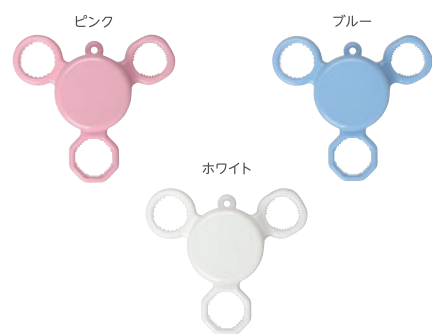

キャップオープナー

- 383905 〈ピンク〉
- 383967 〈ブルー〉
- 383929 〈ホワイト〉

サイズ 76×69×H16mm
材質 ABS
入数 5×50
生産国 日本製 ¥250 (税込 ¥275)