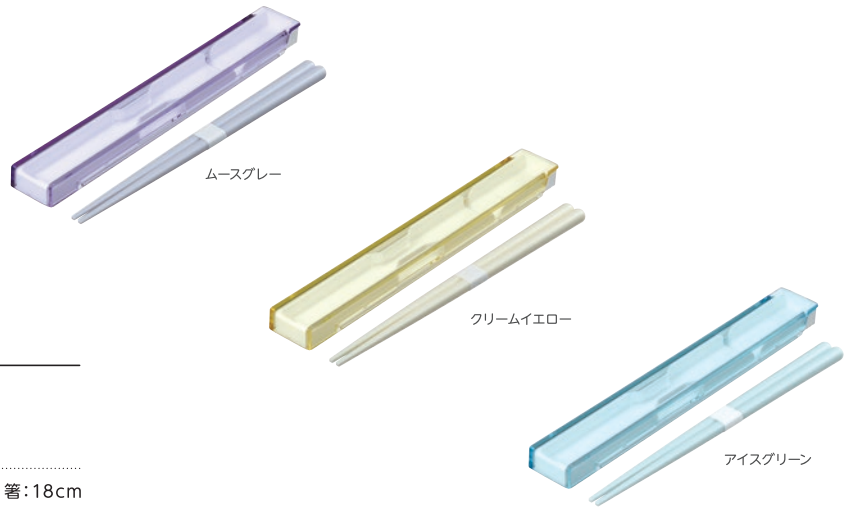

chopstick

ムースグレー

クリームイエロー

アイスグリーン

〔パルフェ〕 **NEW!**
箸・箸箱セット(S)

- 796316 〈ムースグレー〉
- 796323 〈クリームイエロー〉
- 796330 〈アイスグリーン〉

サイズ	箸箱:192×27×H13mm 箸:18cm
材質	フタ・箸:AS/本体:PP
入数	5×24
生産国	日本製
¥650 (税込 ¥715)	

・本カタログと実際の商品のカラーやデザイン等が多少異なる場合がございます。