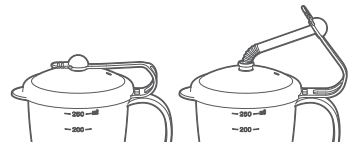

キャップオープナー

- 383905 〈ピンク〉
- 383967 〈ブルー〉
- 383929 〈ホワイト〉

サイズ 76×69×H16mm
材質 ABS
入数 5×50
生産国 日本製 ¥250 (税込 ¥275)

キャップオープナー(台紙セット)

948951

台紙サイズ 310×615mm
セット内容 45ヶ入(3色各15ヶ)
※元払発送単位:6台紙以上

¥11,250 (税込 ¥12,375)

色々なタイプの
キャップが開けられる!

パウチ容器用は3タイプに対応。
ペットボトル用は二段構造になっており多くのキャップに対応します。

説明動画

ペットボトルストローキャップ(アタッチメント付)

- 385909 〈ピンク〉
- 385961 〈ブルー〉

サイズ ø41×約130mm
材質 フタ・本体・アタッチメント・ストロー:PP/
プッシュボタン:POM/ストロー飲み口・
取替チューブ・パッキン:SI
スプリング:SUS

入数 10×24
生産国 日本製 ¥600 (税込 ¥660)

説明動画

〔天然水〕専用アタッチメント

吸口・ストロー先は
シリコンゴムを使用!

吸口とストロー先をシリコンゴム製にすることにより
吸口は柔らかくて飲みやすく、
ストロー先はペットボトルの
飲み物を最後まで飲めます。

様々なサイズの
ペットボトルに対応!

350ml~600mlペットボトルに対応。
(2サイズの取り替えチューブ付き)

安定ストローコップ

660006

サイズ ø84×H111mm
容量 300ml
材質 フタ:PE/70℃ ~ -20℃
本体・ストロー:PP/100℃ ~ -20℃

入数 5×16
生産国 日本製 ¥400 (税込 ¥440)

※元払発送単位:2カートン以上

説明動画

フタ・ストローに両対応キャップ

付属キャップはフタはもちろん、ストローにも対応。
※市販のストローを使うこともできます。

● 飲みやすい形状

底面の形状は最後まで飲みやすい凸形状。
また本体は斜傾をつけているので、
大きく傾けなくてもストロー無しで
ラクに飲むことができます。

● 安定感のある底形状

底を広くデザインすることで転倒を防止しています。

メモリーコップ

- 636520 〈ピンク〉
- 636544 〈グリーン〉
- 636513 〈ブルー〉
- 636568 〈ホワイト〉

サイズ ø77×H91mm
容量 300ml
材質 フタ:PE/70℃ ~ -20℃
本体:PP/100℃ ~ -20℃

入数 10×18
生産国 日本製 ¥380 (税込 ¥418)

抗菌仕様

ストロー差し込み口付
※フタには「ストロー差し込み口」が
付いています。市販のストローを
ご使用ください。

目盛り付きで便利。

フタはコースターとしてご使用いただけます。

アシストコップ

- 532532 〈イエロー〉
- 532549 〈グリーン〉

サイズ ø82×H106mm
容量 300ml
材質 フタ・本体:PP/140℃ ~ -20℃

入数 5×20
生産国 日本製 ¥580 (税込 ¥638)

電子レンジOK 食洗機OK

手付スタッキングコップ

- 661904 〈ピンク〉
- 661935 〈イエロー〉
- 661911 〈グリーン〉
- 661966 〈ブルー〉
- 661928 〈ホワイト〉

サイズ ø80×H95mm
容量 300ml
材質 PP/140℃ ~ -20℃

入数 10×25
生産国 日本製 ¥200 (税込 ¥220)

重ねて収納 抗菌仕様 電子レンジOK 食洗機OK

ハンドル付きでも
積み重ねて収納できる!

ハンドルが付いていても
積み重ねができるので、
収納スペースに困りません。