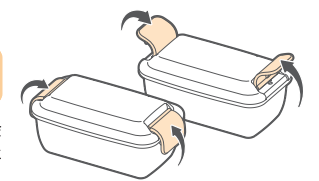

フタをの吸着を防ぐエア調整弁付で、食品を冷まさず入れても大丈夫です。

〔ルボア・ユニ〕
ドームランチボックス560 (LBI10)

- 685016 〈ピンク〉
- 685023 〈ブルー〉
- 685030 〈グレー〉

サイズ 177×100×H75mm
容量 560ml(仕切り付)
材質 フタ・本体・レバー・仕切り:PP
パッキン:SI
入数 1×48
生産国 日本製 ¥1,200 (税込 ¥1,320)

Good Point フタをしたまま電子レンジOK!

両方のレバーを固定位置まで開けると、フタをしたまま電子レンジで使用できます。このレバーを開けると内圧と外圧が均等になり、フタを簡単に開けることができます。

LADY'S LUNCH
KOMORI
10

ルボア・ユニ
...ルボアはフランス語で「小さな森」をあらわしています。「シックとパステル」2つのカラー、シンプルなデザインが魅力です。

chopstick