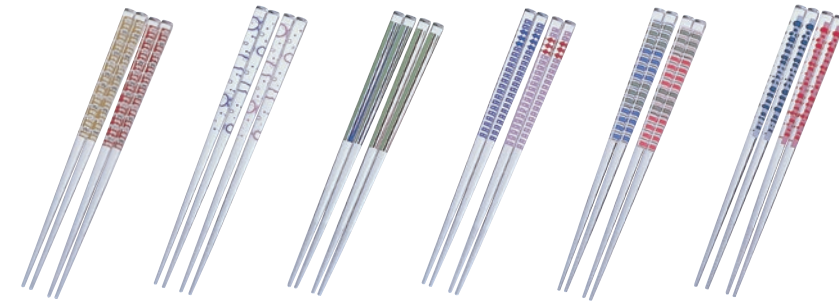

すべり止角箸 22.5cm

166997

材質 PMMA/80℃
入数 20×25
生産国 日本製
※柄はアソートになります。

¥200 (税込 ¥220)