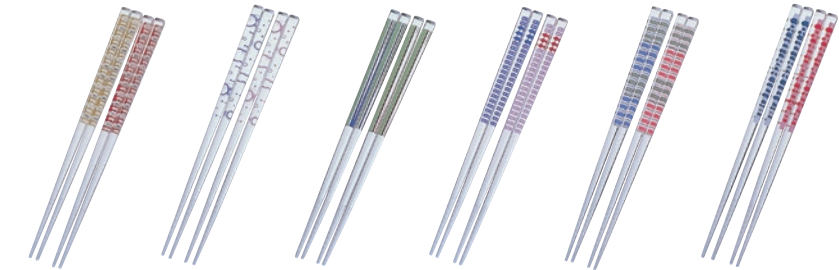

- 971676 23cm 〈ブラック〉
- 971669 21cm 〈ブラック〉

材質 SPS/240℃
入数 1×30
生産国 日本製

23cm **¥2,600** (税込 ¥2,860)

21cm **¥2,400** (税込 ¥2,640)

すべり止角箸 22.5cm

166997

材質 PMMA/80℃
入数 20×25
生産国 日本製
※柄はアソートになります。

¥200 (税込 ¥220)