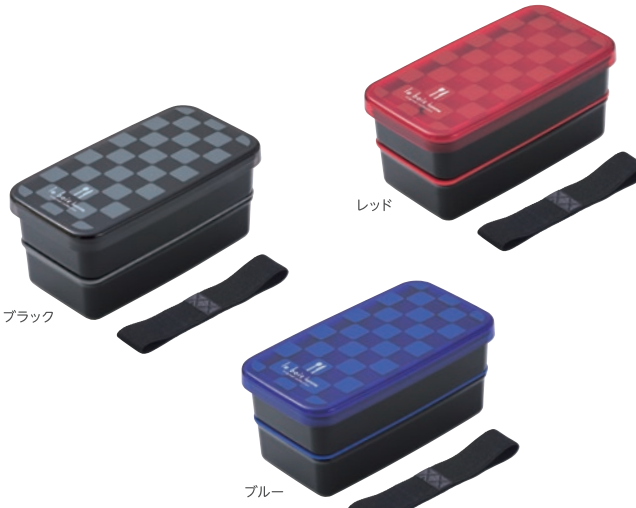

ブルー

・本カタログと実際の商品のカラーやデザイン等が多少異なる場合がございます。

lunch box

〔ルボア・オム〕
ドームランチボックス750 (KLBTM7)

- 665681 〈ブラック〉
 - 665711 〈レッド〉
 - 665698 〈ブルー〉
- サイズ 220×142×H69mm
 容量 750ml(仕切り付)
 材質 フタ:AS/本体・レバー・仕切り:PP
 パッキン:SI
 入数 1×36
 生産国 日本製 **¥1,400**(税込 ¥1,540)

〔ルボア・オム〕
ドームランチボックス1000 (KLBTM10)

- 679688 〈ブラック〉
 - 679718 〈レッド〉
 - 679695 〈ブルー〉
- サイズ 220×142×H85mm
 容量 1,000ml(仕切り付)
 材質 フタ:AS/本体・レバー・仕切り:PP
 パッキン:SI
 入数 1×36
 生産国 日本製 **¥1,500**(税込 ¥1,650)

〔ルボア・オム〕
角2段ランチボックス(ベルト付) (KLBM9)