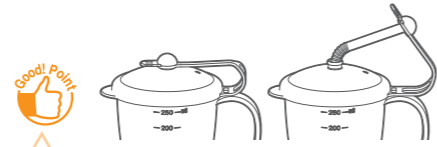

フタ(ストロー差し込み口)・ストローに両対応のキャップ

フタ(ストロー差し込み口)はもちろん、ストローにも対応したキャップ付き。
※市販のストローを使うこともできます。
※直径6ミリまでのストローに対応しています。

●飲みやすい形状

底面の形状は最後まで飲みやすい凸形状。
また本体は斜傾をつけているので、大きく傾けなくてもストロー無しでラクに飲むことができます。

●安定感のある底形状

底を広くデザインすることで転倒を防止しています。

説明動画