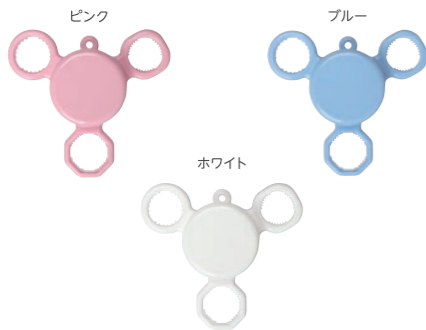

ご使用方法

※本体側のラインで
容量 200mlです。

キャップオープナー

- 383905 (ピンク)
- 383967 (ブルー)
- 383929 (ホワイト)

サイズ 76×69×H16mm
材質 ABS
入数 5×50
生産国 日本製

¥280 (税込 ¥308)

色々なタイプの
キャップが開けられる!

パウチ容器用は3タイプに対応。
ペットボトル用は二段構造になっており
多くのキャップに対応します。