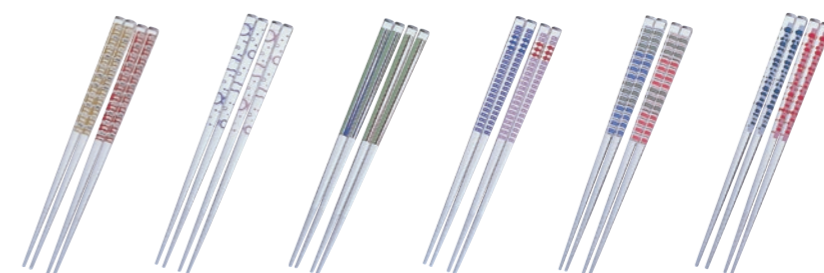

衛生管理しやすい高温洗浄・煮沸に対応!

「耐熱天丸角箸」は耐熱温度が240℃のSPS樹脂製です。高温洗浄や煮沸消毒ができます。(業務用食洗機に対応)

すべり止角箸 22.5cm

166997

材質 PMMA/80℃  
入数 20×25  
生産国 日本製  
※柄はアソートになります。

**¥220** (税込 ¥242)

すべり止角箸 19.5cm

165990