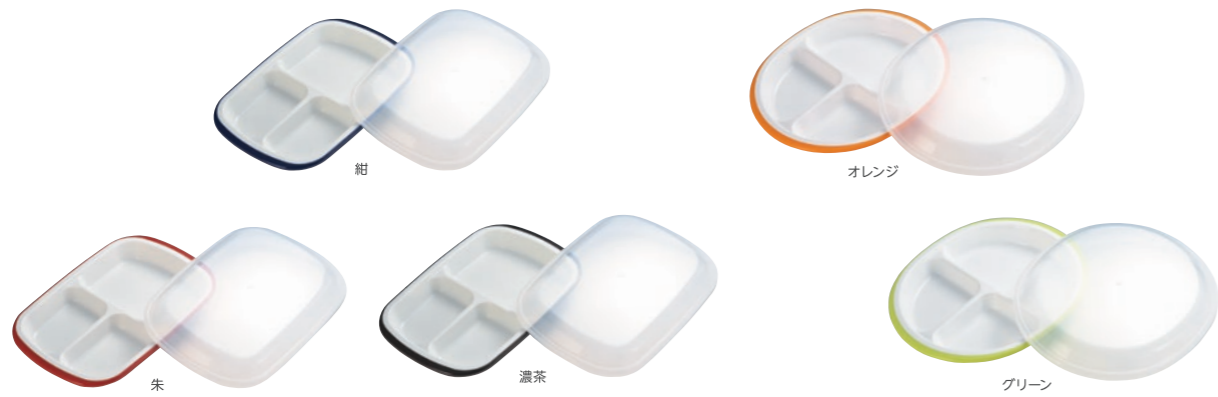

〔楽弁〕
フタ付ランチプレート(角)

- 348966 〈紺〉
- 348881 〈朱〉
- 348874 〈濃茶〉

サイズ 260×180×H50mm
容量 260ml×1 115ml×2
材質 フタ・本体:PP
入数 5×6
生産国 日本製 **¥1,300** (税込 ¥1,430)
※元払発送単位:2カートン以上

〔楽弁〕
フタ付ランチプレート(丸)

- 347853 〈オレンジ〉
- 347914 〈グリーン〉

サイズ 255×215×H50mm
容量 270ml×1 120ml×2
材質 フタ・本体:PP
入数 5×6
生産国 日本製 **¥1,300** (税込 ¥1,430)
※元払発送単位:2カートン以上

KOMORI SUPPORT GOODS

A(aid&assist) & 日常生活支援グッズ

- CUTLERY
- CHOPSTICKS & CASE
- MUG & CUP

TABLE WEAR
KOMORI

30