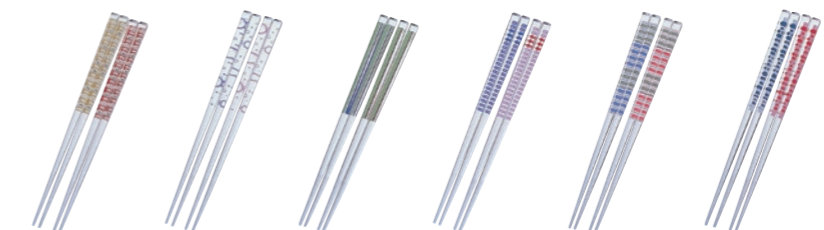

すべり止角箸 18cm

164993

材質 PMMA/80℃
入数 20×25
生産国 日本製
※柄はアソートになります。

¥180 (税込 ¥198)

すべり止丸箸 22.5cm

162999

材質 PMMA/80℃
入数 20×50
生産国 日本製
※柄はアソートになります。

¥220 (税込 ¥242)

すべり止丸箸 19.5cm

161992

材質 PMMA/80℃
入数 20×50
生産国 日本製
※柄はアソートになります。

¥200 (税込 ¥220)

すべり止丸箸 18cm

160995

材質 PMMA/80℃
入数 20×50
生産国 日本製
※柄はアソートになります。

¥180 (税込 ¥198)