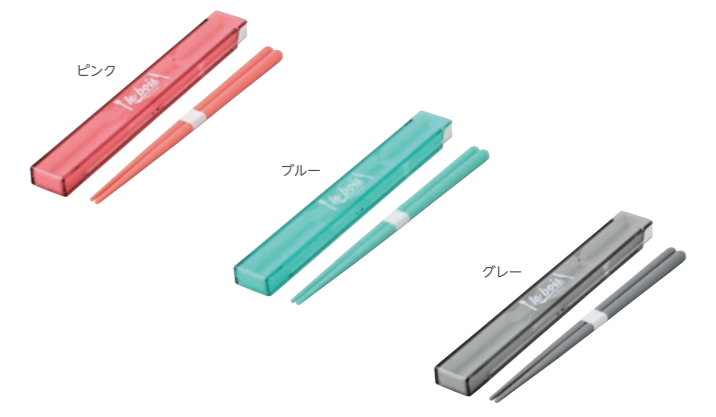

・本カタログと実際の商品のカラーやデザイン等が多少異なる場合がございます。