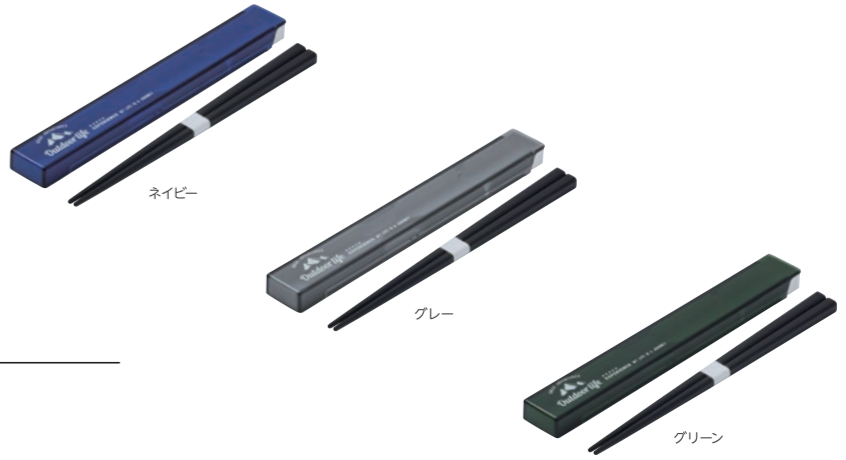

chopstick

〔アウトドア・ライフ〕
箸・箸箱セット (M)

1. 797740 <ネイビー>
   - 797764 <グレー>
   - 797771 <グリーン>
2. サイズ 箸箱:205×28×H14mm
   箸:19.5cm
   材質 フタ・箸:AS/本体:PP
   入数 10×12
   生産国 日本製 **¥700** (税込 ¥770)