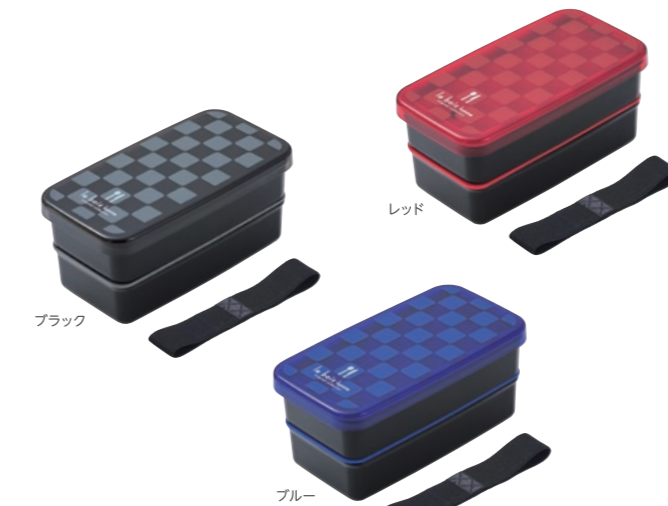

lunch box

〔ルボア・オム〕  
ドームランチボックス750 (KLBTM7)

- 665681 〈ブラック〉
- 665711 〈レッド〉
- 665698 〈ブルー〉

サイズ 220×142×H69mm  
容量 750ml(仕切り付)  
材質 フタ:AS/本体・レバー・仕切り:PP  
パッキン:SI  
入数 1×36  
生産国 日本製 **¥1,500**(税込¥1,650)

〔ルボア・オム〕  
ドームランチボックス1000 (KLBTM10)

- 679688 〈ブラック〉
- 679718 〈レッド〉
- 679695 〈ブルー〉

サイズ 220×142×H85mm  
容量 1,000ml(仕切り付)  
材質 フタ:AS/本体・レバー・仕切り:PP  
パッキン:SI  
入数 1×36  
生産国 日本製 **¥1,600**(税込¥1,760)

〔ルボア・オム〕  
角2段ランチボックス(ベルト付) (KLBM9)

- 666688 〈ブラック〉
- 666718 〈レッド〉
- 666695 〈ブルー〉