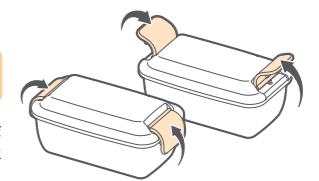

**Good Point** フタをしたまま電子レンジOK!

フタの吸着を防ぐエア調整弁付で、食品を冷まさず入れても大丈夫です。

〔ルボア・ユニ〕  
ドームランチボックス560 (LBI10)

- 685016 〈ピンク〉
- 685023 〈ブルー〉
- 685030 〈グレー〉

サイズ 177×100×H75mm  
容量 560ml(仕切り付)  
材質 フタ・本体・レバー・仕切り:PP  
パッキン:SI  
入数 1×48  
生産国 日本製 ¥1,300 (税込 ¥1,430)

**Good Point** フタをしたまま電子レンジOK!

両方のレバーを固定位置まで開けると、フタをしたまま電子レンジで使用できます。このレバーを開けると内圧と外圧が均等になり、フタを簡単に開けることができます。

LADY'S LUNCH  
KOMORI  
14

**ルボア・ユニ**  
ルボアはフランス語で「小さな森」をあらわしています。「シックとパステル」2つのカラー、シンプルなデザインが魅力です。