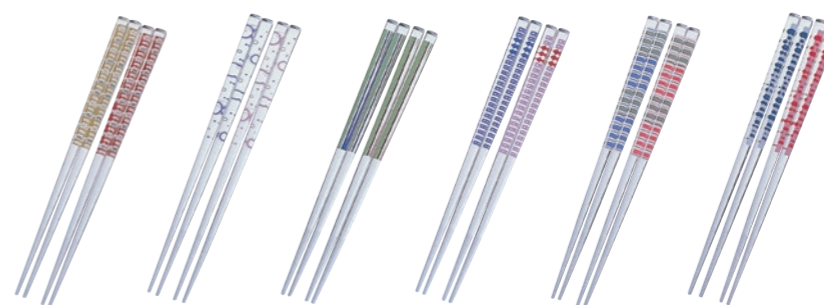

すべり止角箸 22.5cm

166997

材質 PMMA/80℃
入数 20×25
生産国 日本製
※柄はアソートになります。

¥220 (税込 ¥242)