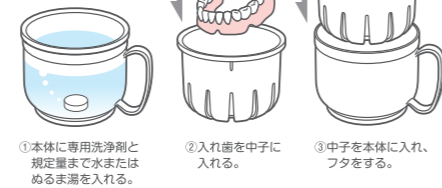

ご使用方法

※本体側のラインで
容量 200mlです。